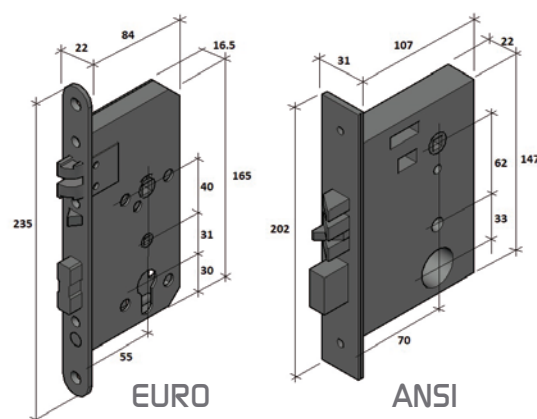

cerradura electrónica REFIT

La cerradura electrónica REFIT ha sido **diseñada para renovaciones**, con **escudos metálicos dimensionados para ocultar los agujeros y marcas de la puerta de cerraduras anteriores**, sin necesidad de chapas embellecedoras.

DIMENSIONES

80 x 308 x 22 mm

RESISTENCIA

Acero Inoxidable
AISI 304

REFIT

OMNITEC ofrece la solución para todas instalaciones que quieran renovar sus antiguas cerraduras electrónicas o mecánicas por un sistema de control de accesos totalmente flexible, avanzado, seguro y eficaz.

Con la incorporación de un nuevo sistema de escudos y manillas, OMNITEC permite mantener las cerraduras embutidas existentes y disfrutar de todas las funcionalidades de la cerradura SLIM.

embutidas

EURO